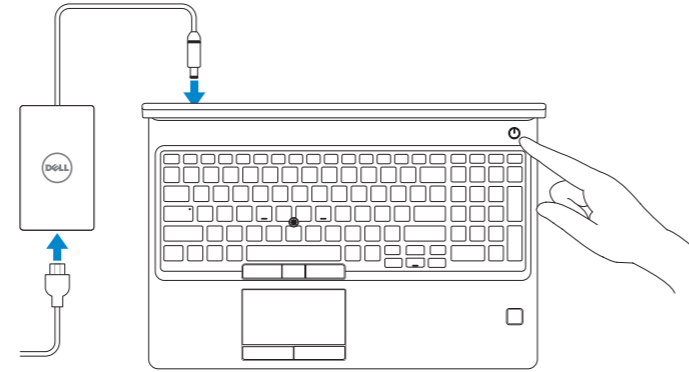

Latitude 5580

Quick Start Guide

Guide de démarrage rapide

Guia de início rápido

Hızlı Başlangıç Kılavuzu

دليل بدء التشغيل السريع

1 Connect the power adapter and press the power button

Branchez l'adaptateur secteur et appuyez sur le bouton d'alimentation

Ligar o transformador e premir o botão para ligar/desligar

Güç adaptörünü takip güç düğmesine basın

قم بتوصيل مهايئ التيار والضغط على زر التشغيل

2 Finish Windows 7 setup

Terminez l'installation de Windows 7 | Concluir a configuração do Windows 7